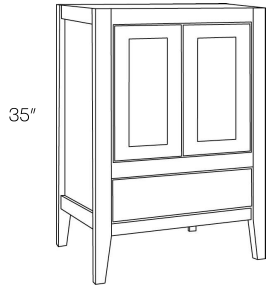

Bottom Drawer Vanity

	K	L
VBD2421	728	759
VBD3021	770	839
VBD3621	882	919

Double Bottom Drawer Vanity

	K	L
VBD4221	1253	1307
VBD4821	1280	1267

Open Bottom Vanity

	K	L
VOB2421	700	729
VOB3021	777	809
VOB3621	854	890
VOB4221	931	970