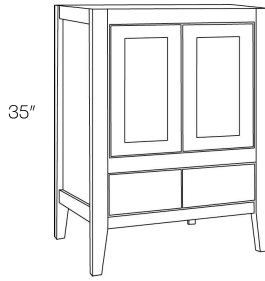

Bottom Drawer Vanity

	K	L
VBD2421	728	759
VBD3021	770	839
VBD3621	882	919

Double Bottom Drawer Vanity

	K	L
VBD4221	1253	1307
VBD4821	1280	1267

Open Bottom Vanity

	K	L
VOB2421	700	729
VOB3021	777	809
VOB3621	854	890
VOB4221	931	970