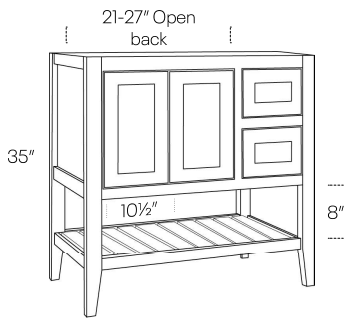

Open Bottom Vanity

• Right drawers shown

	K	L
VOB3621-DR	1087	1131
VOB4221-DR	1194	1245
VOB3621-DL	1087	1131
VOB4221-DL	1194	1245