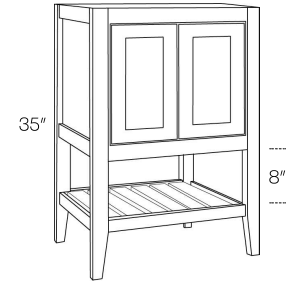

Bottom Drawer Vanity

	K	L
VBD2421	728	759
VBD3021	770	839
VBD3621	882	919

Double Bottom Drawer Vanity

	K	L
VBD4221	1253	1307
VBD4821	1280	1267

Open Bottom Vanity

	K	L
VOB2421	700	729
VOB3021	777	809
VOB3621	854	890
VOB4221	931	970